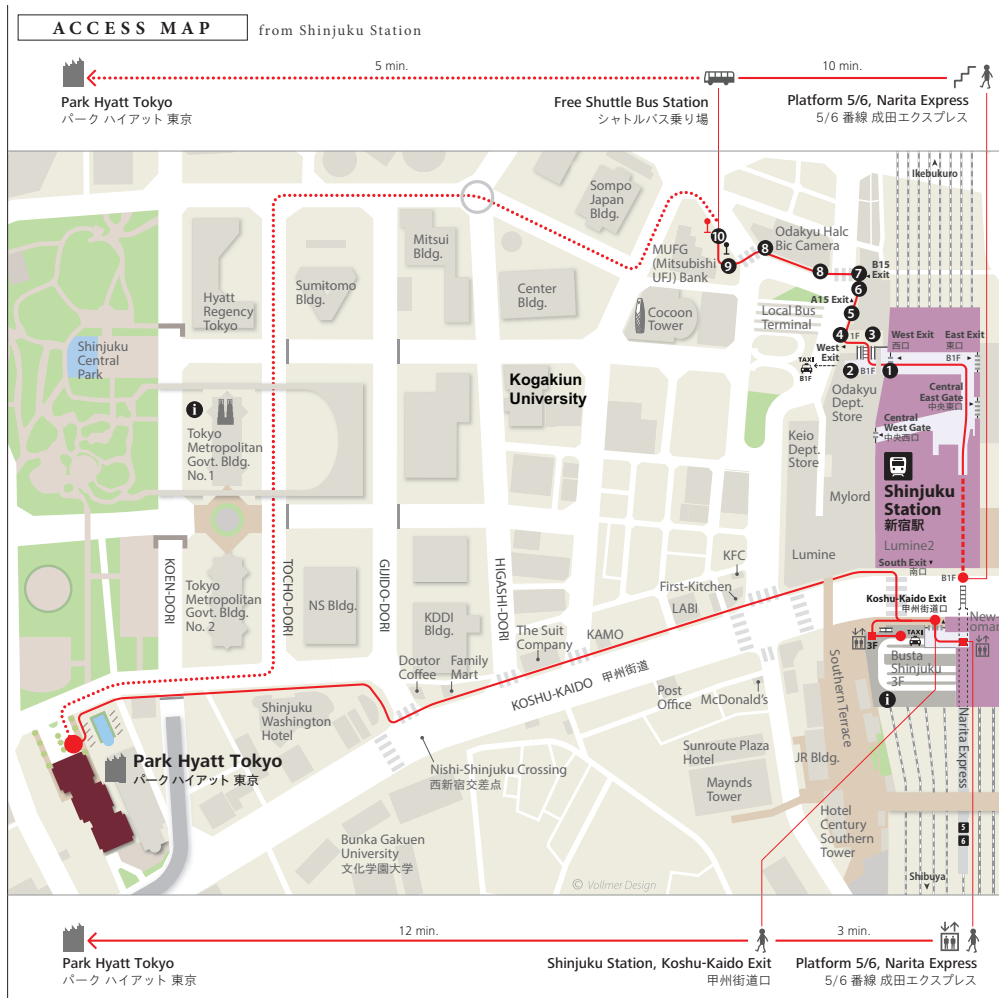

Park Hyatt Tokyo Access

Travel times are indicative. 所要時間は目安です。

Google Map <https://goo.gl/ZPpLqC>

2F Entrance Map 2階 ホテルエントランスのご案内

The Ballroom
Please come to the 39th floor
from the elevator hall